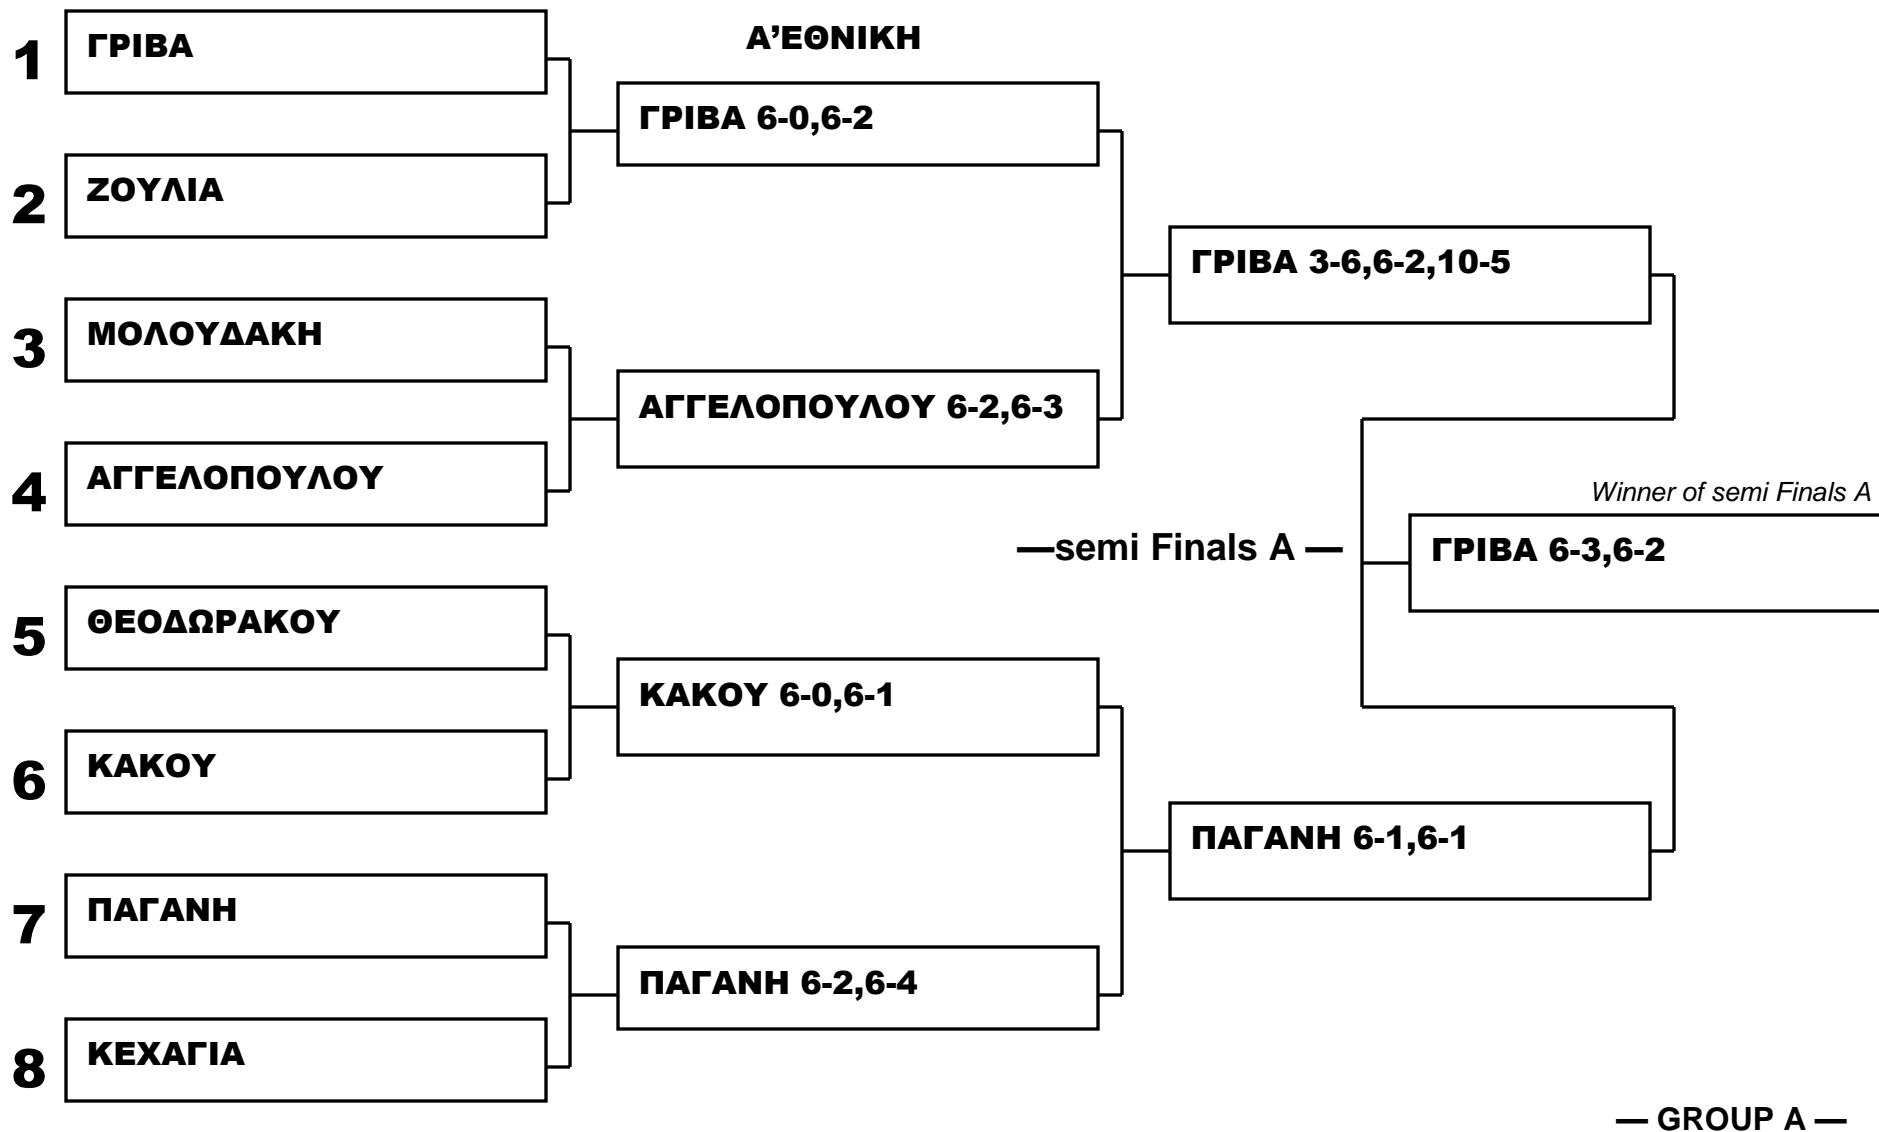

Division: WOMEN MAIN DRAW A' PHASE A' ΕΘΝΙΚΗ

Seeded players : 1.ΓΡΙΒΑ 2.ΚΟΥΡΣΑΡΗ 3.ΚΛΩΝΑΡΗ 4.ΚΕΧΑΓΙΑ

Α' ΕΘΝΙΚΗ

— semi Finals B —

— GROUP B —