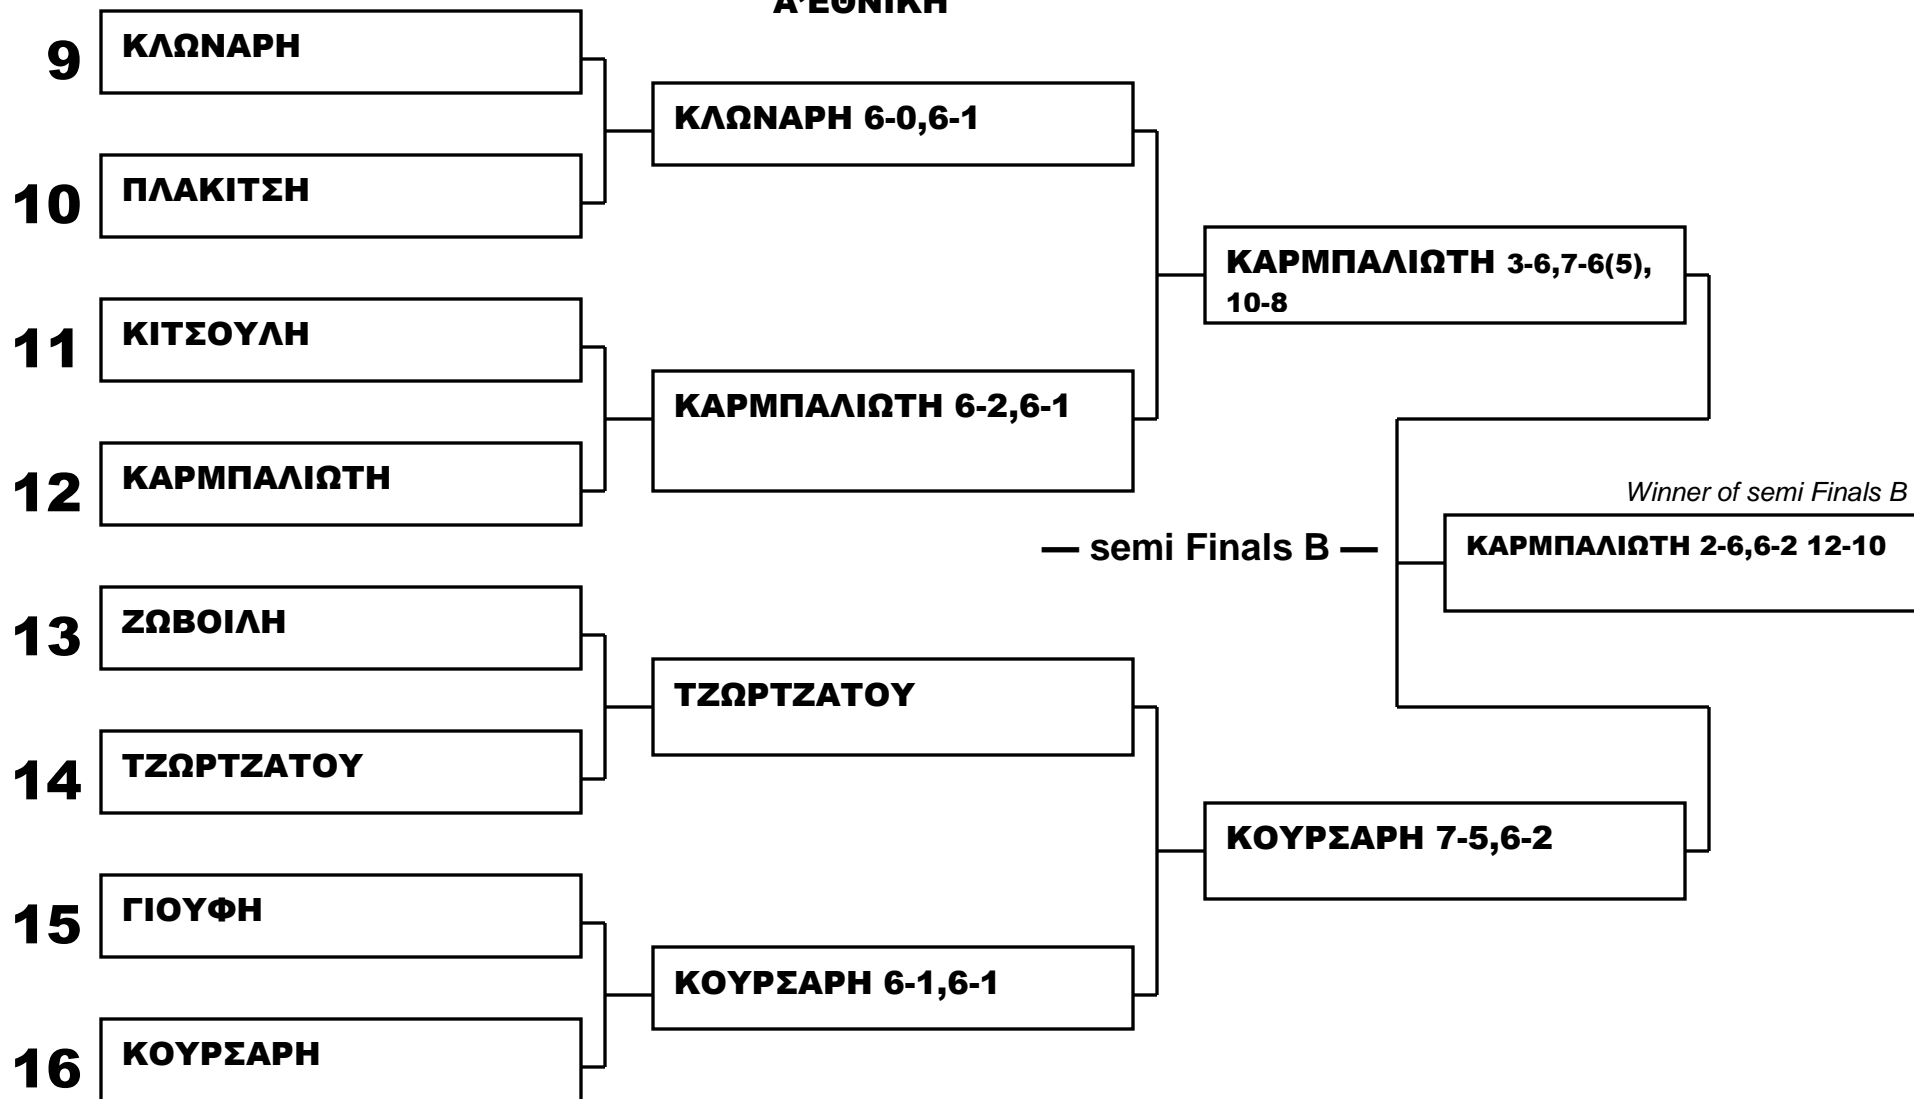

Division: WOMEN MAIN DRAW A' PHASE A' ΕΘΝΙΚΗ

Seeded players : 1.ΓΡΙΒΑ 2.ΚΟΥΡΣΑΡΗ 3.ΚΛΩΝΑΡΗ 4.ΚΕΧΑΓΙΑ

Α' ΕΘΝΙΚΗ

— GROUP B —