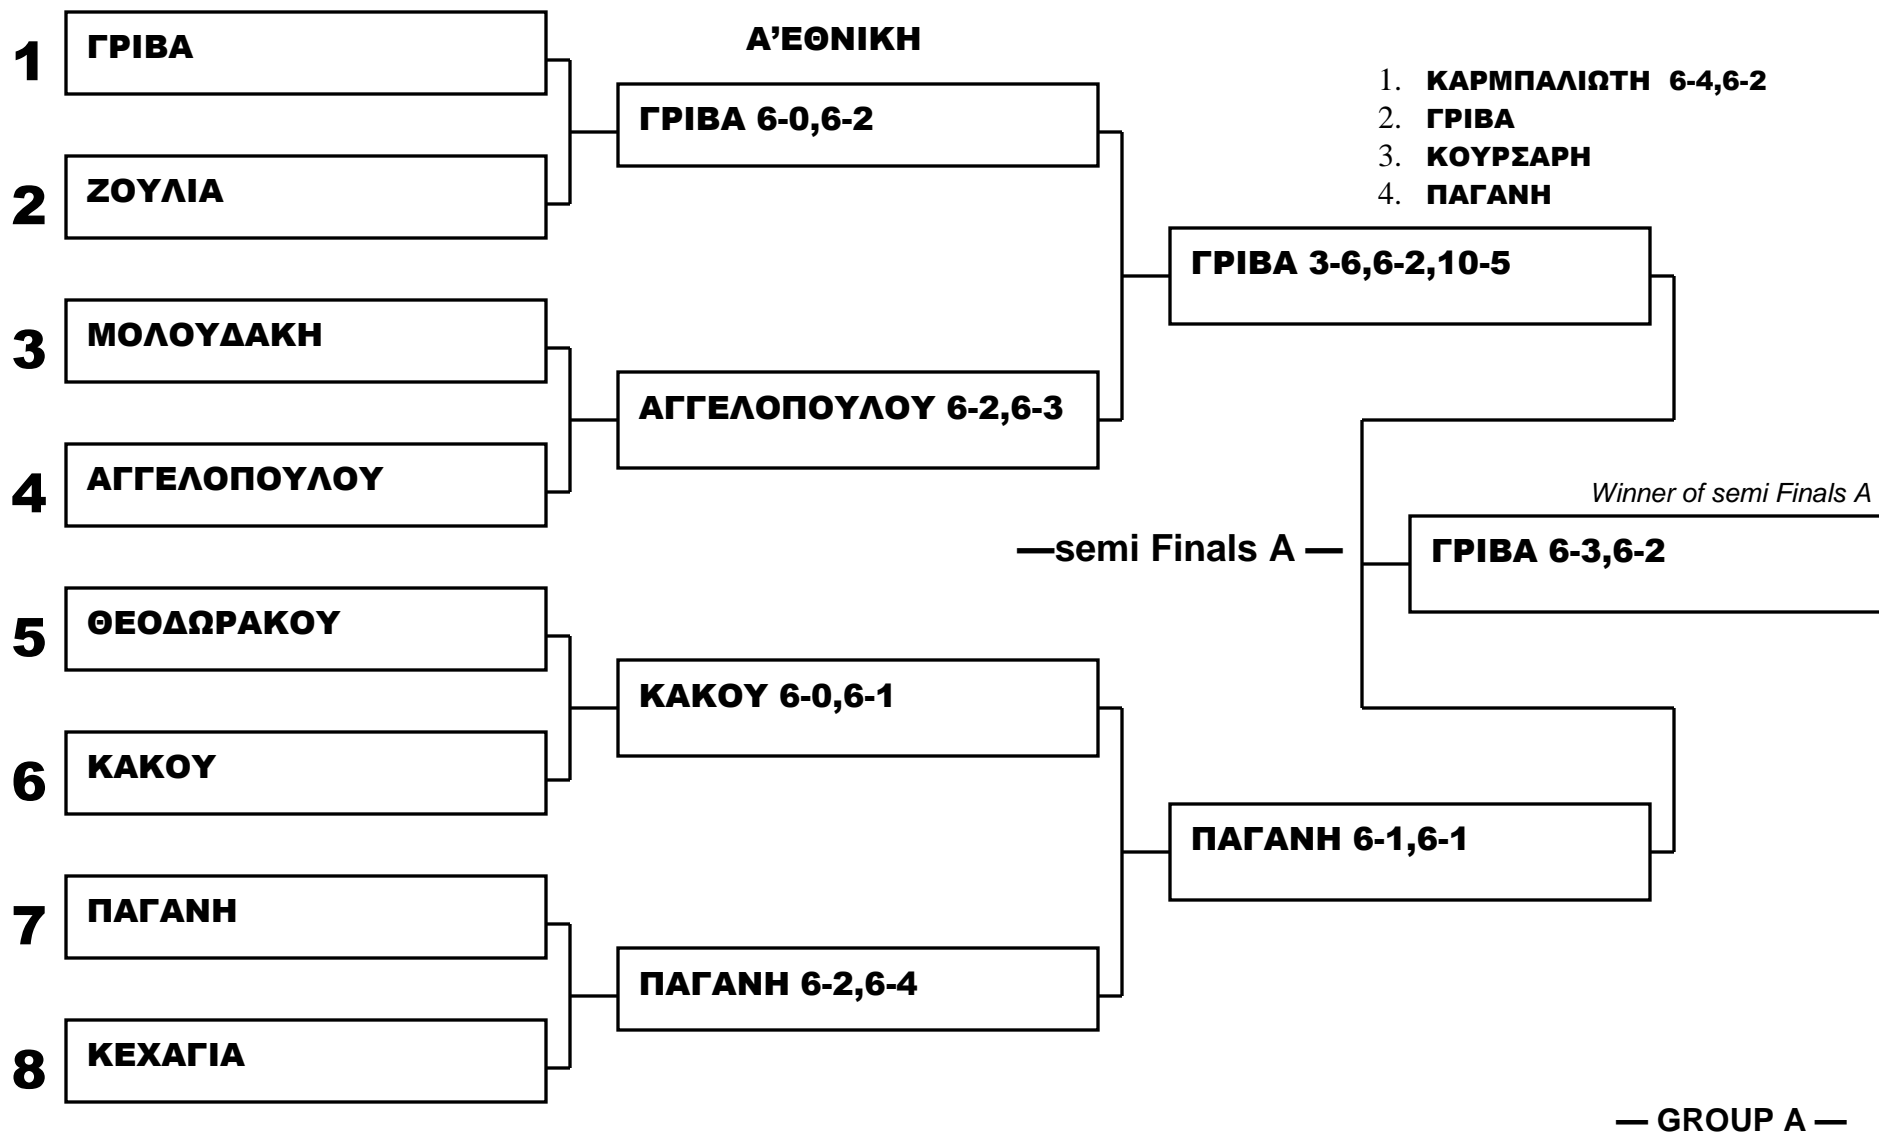

Division: WOMEN MAIN DRAW A' PHASE A' ΕΘΝΙΚΗ

Seeded players : 1.ΓΡΙΒΑ 2.ΚΟΥΡΣΑΡΗ 3.ΚΛΩΝΑΡΗ 4.ΚΕΧΑΓΙΑ

Α' ΕΘΝΙΚΗ

— GROUP B —