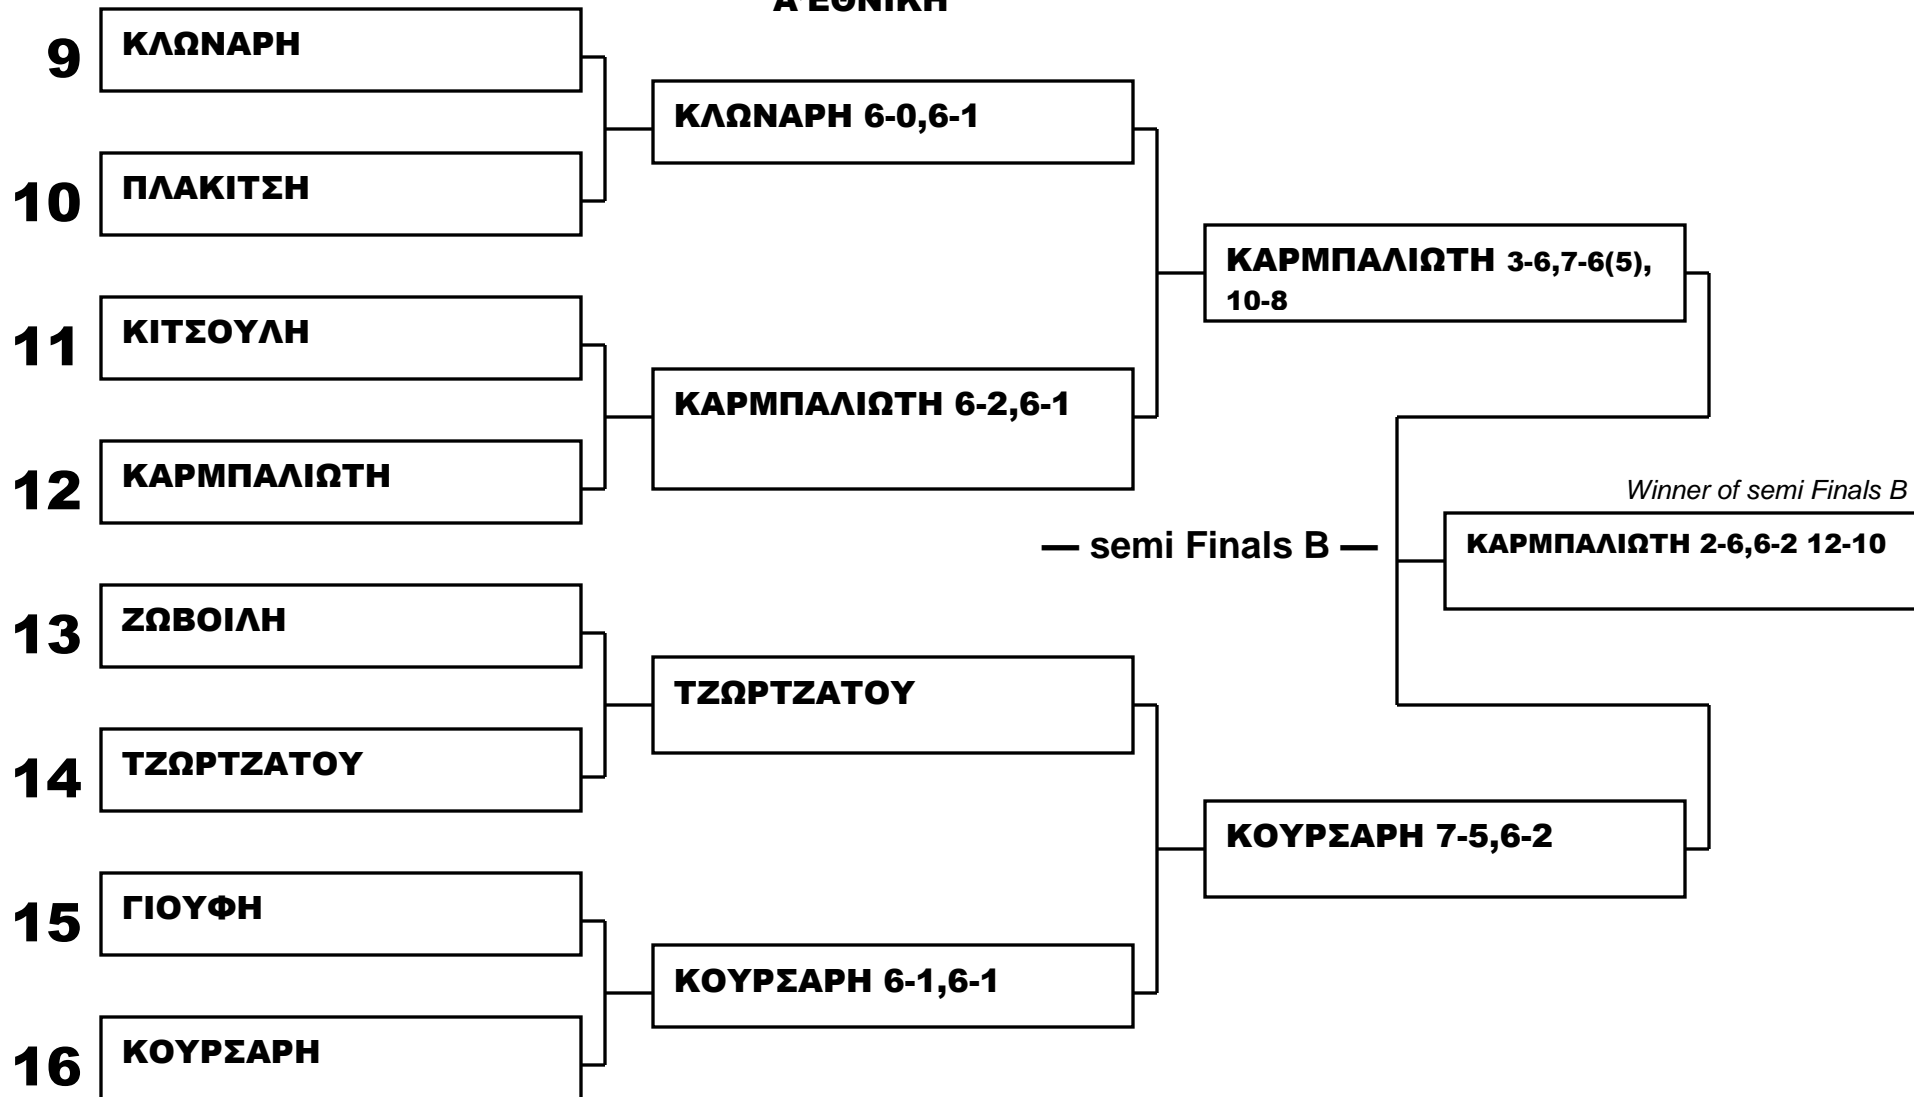

Division: WOMEN MAIN DRAW A' PHASE A' ΕΘΝΙΚΗ

Seeded players : 1.ΓΡΙΒΑ 2.ΚΟΥΡΣΑΡΗ 3.ΚΛΩΝΑΡΗ 4.ΚΕΧΑΓΙΑ

Α' ΕΘΝΙΚΗ

— semi Finals B —

— GROUP B —