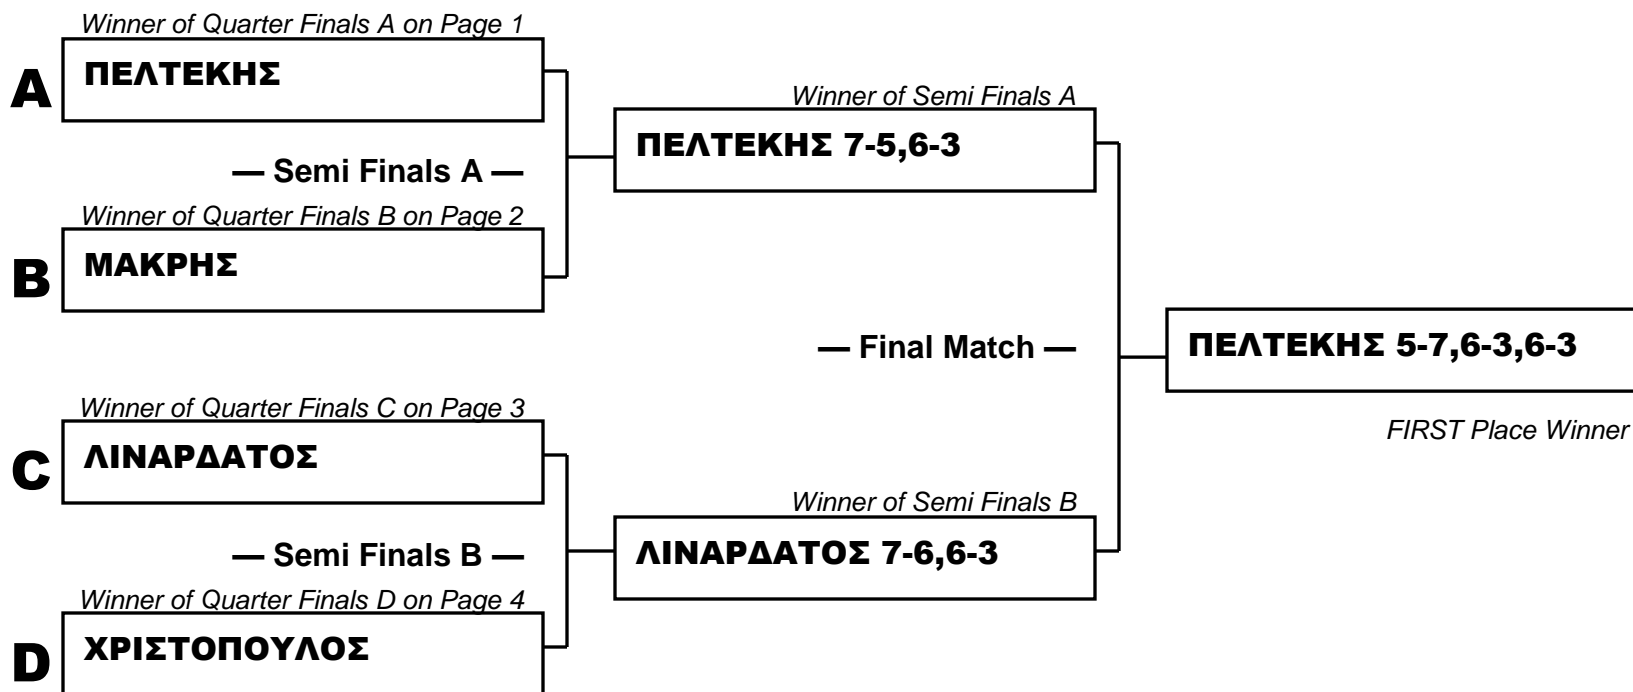

Division: MEN MAIN DRAW A' PHASE A' ΕΘΝΙΚΗ

Α' ΕΘΝΙΚΗ

— Quarter Finals A —

— GROUP A —

— GROUP C —

1st	ΠΕΛΤΕΚΗΣ
2nd	ΛΙΝΑΡΔΑΤΟΣ
3rd	ΧΡΙΣΤΟΠΟΥΛΟΣ
3rd	ΜΑΚΡΗΣ