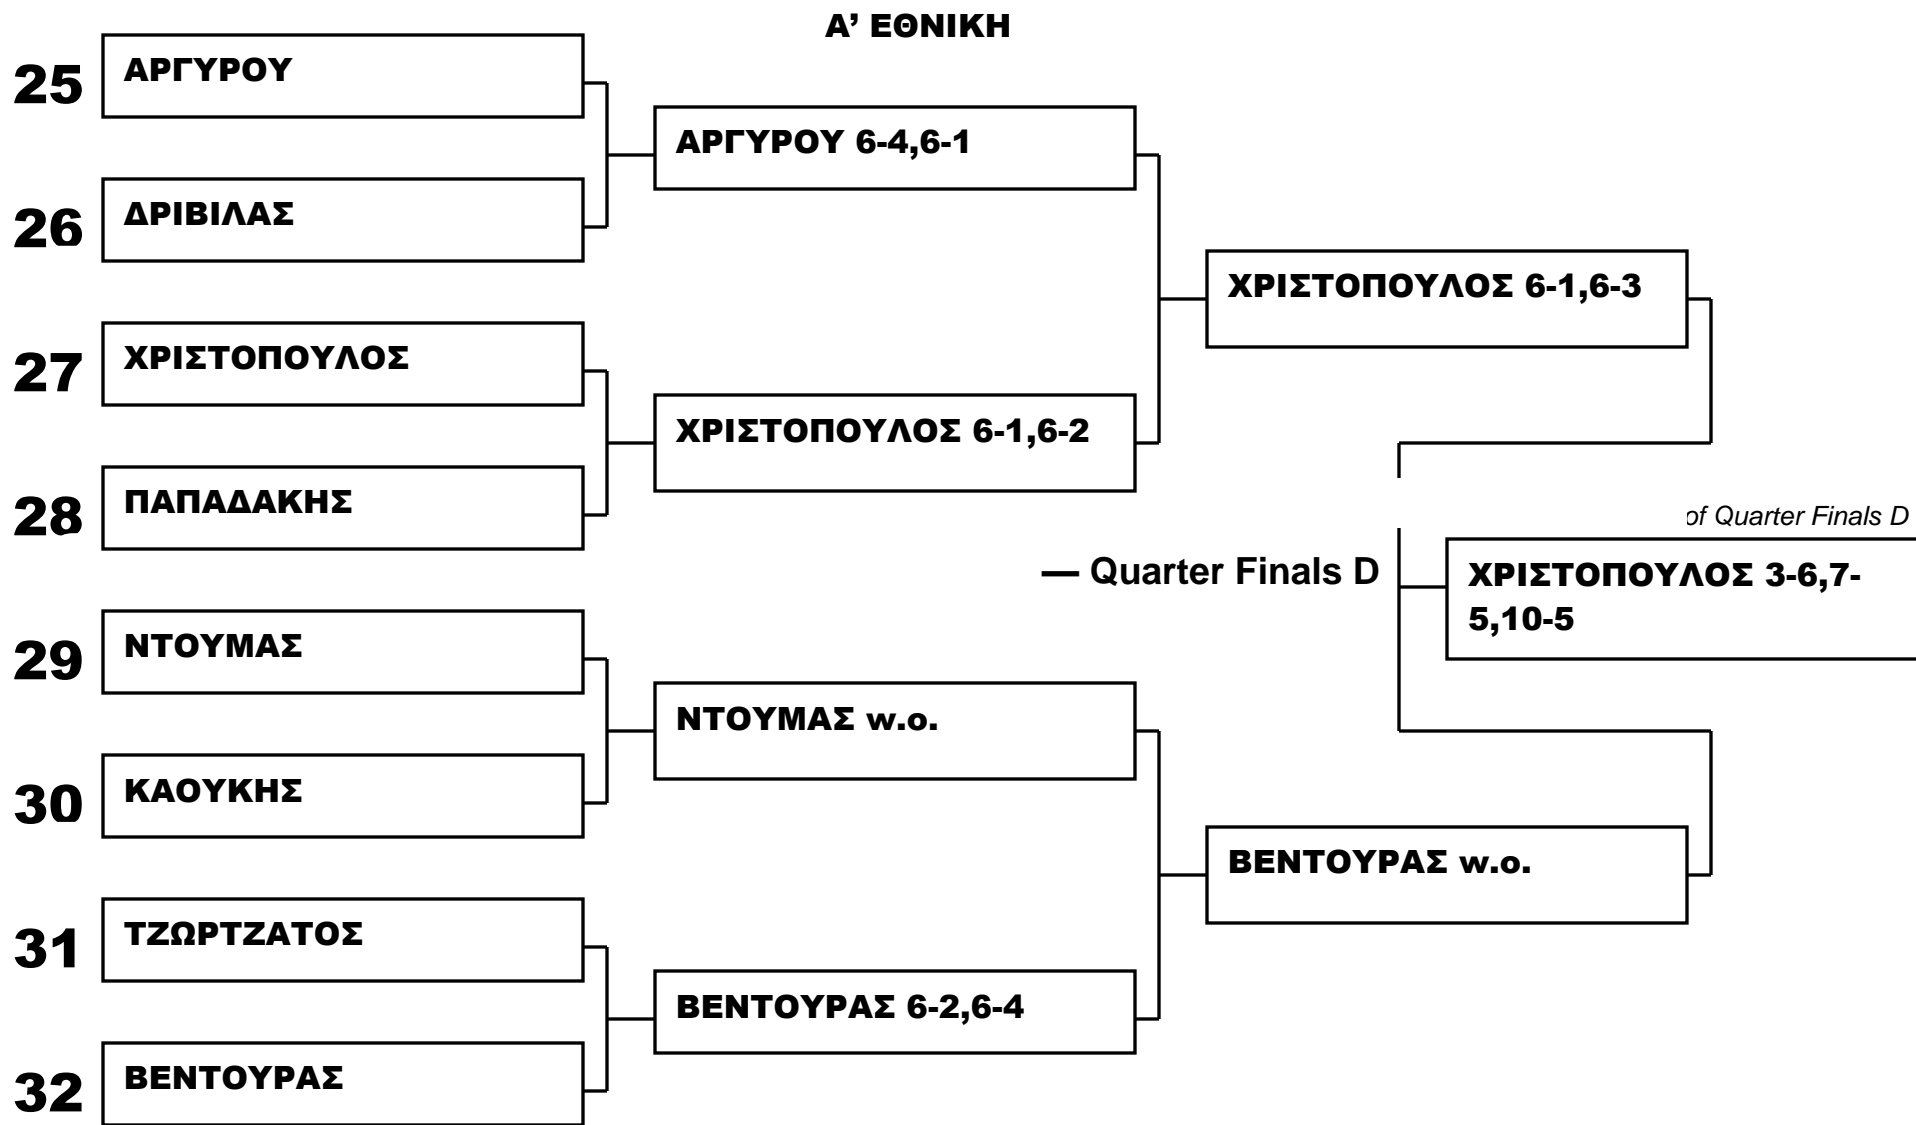

Division: MEN MAIN DRAW A' PHASE A' ΕΘΝΙΚΗ

Α' ΕΘΝΙΚΗ

— Quarter Finals A —

— GROUP A —

— GROUP C —

1st	ΠΕΛΤΕΚΗΣ
2nd	ΛΙΝΑΡΔΑΤΟΣ
3rd	ΧΡΙΣΤΟΠΟΥΛΟΣ
3rd	ΜΑΚΡΗΣ