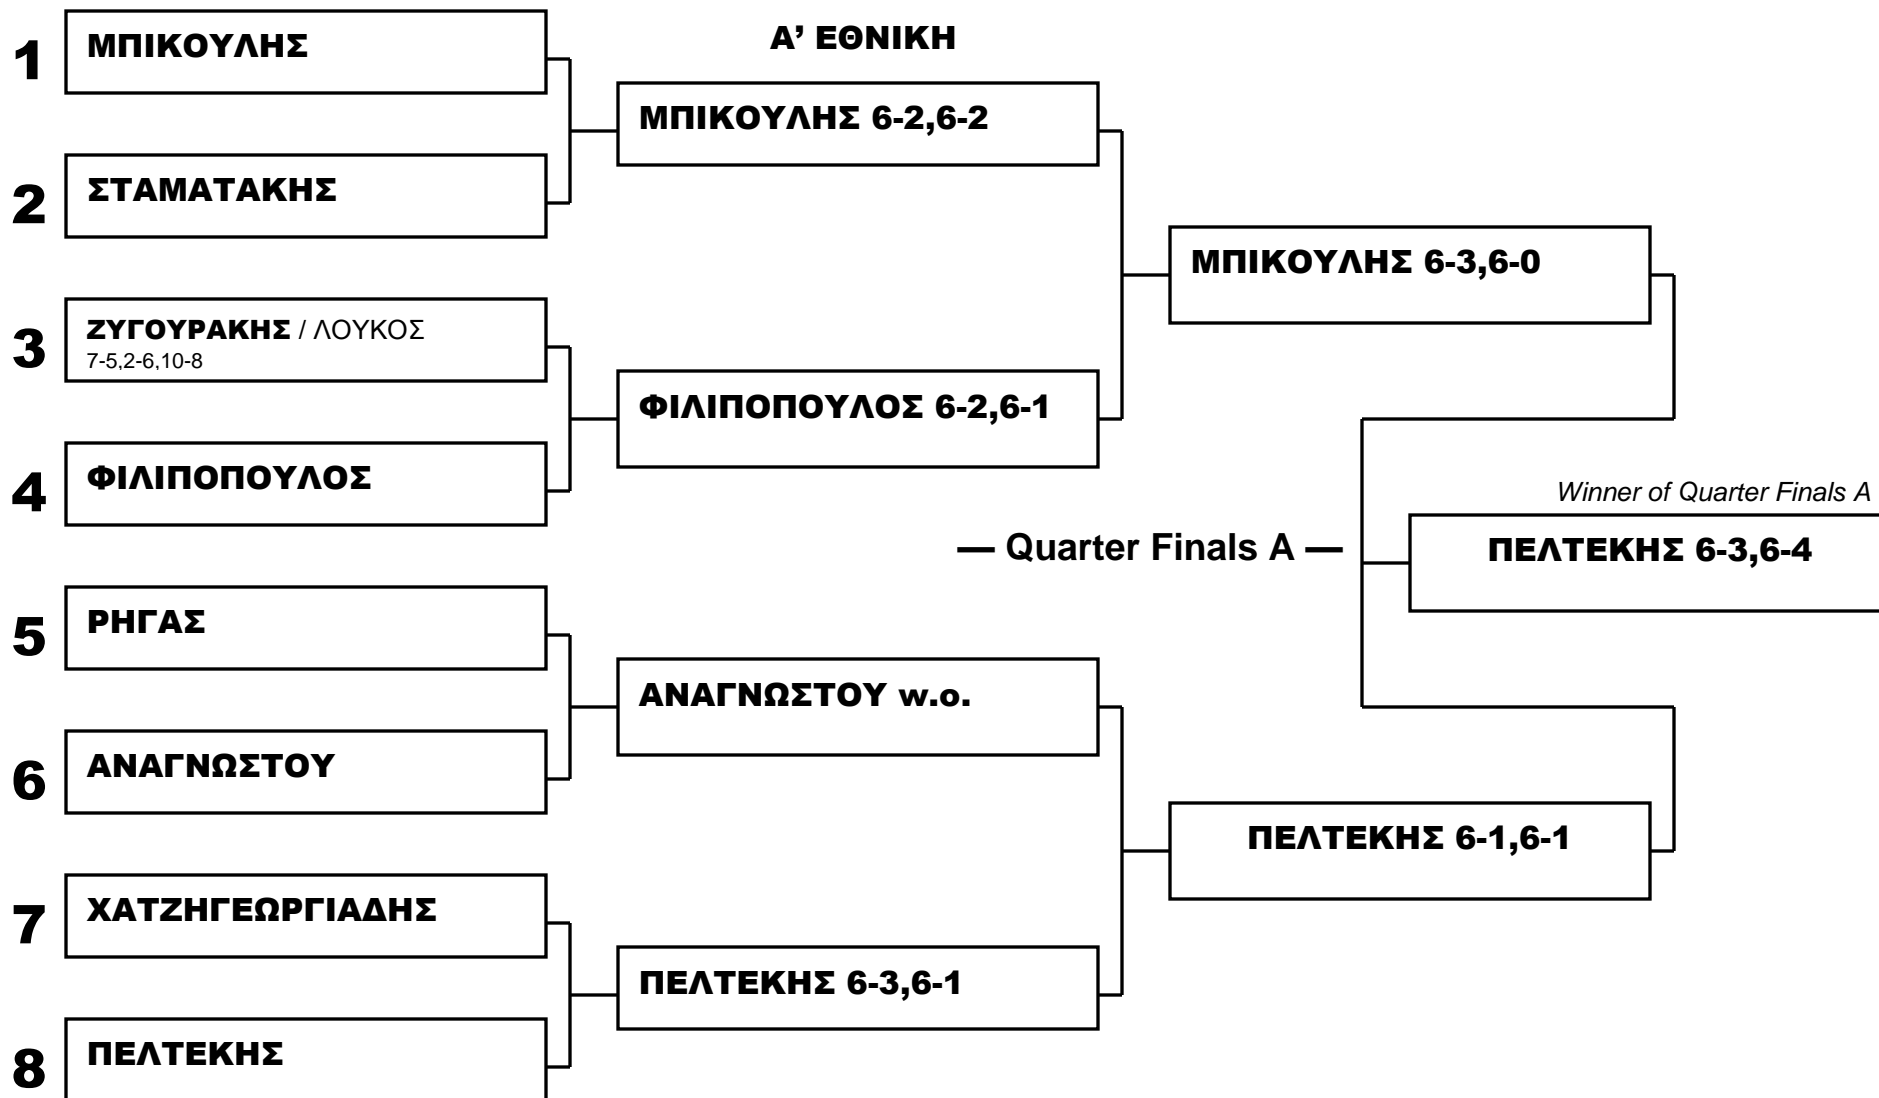

Division: MEN MAIN DRAW A' PHASE A' ΕΘΝΙΚΗ

Α' ΕΘΝΙΚΗ

— Quarter Finals A —

— GROUP A —

— GROUP C —

1st	ΠΕΛΤΕΚΗΣ
2nd	ΛΙΝΑΡΔΑΤΟΣ
3rd	ΧΡΙΣΤΟΠΟΥΛΟΣ
3rd	ΜΑΚΡΗΣ