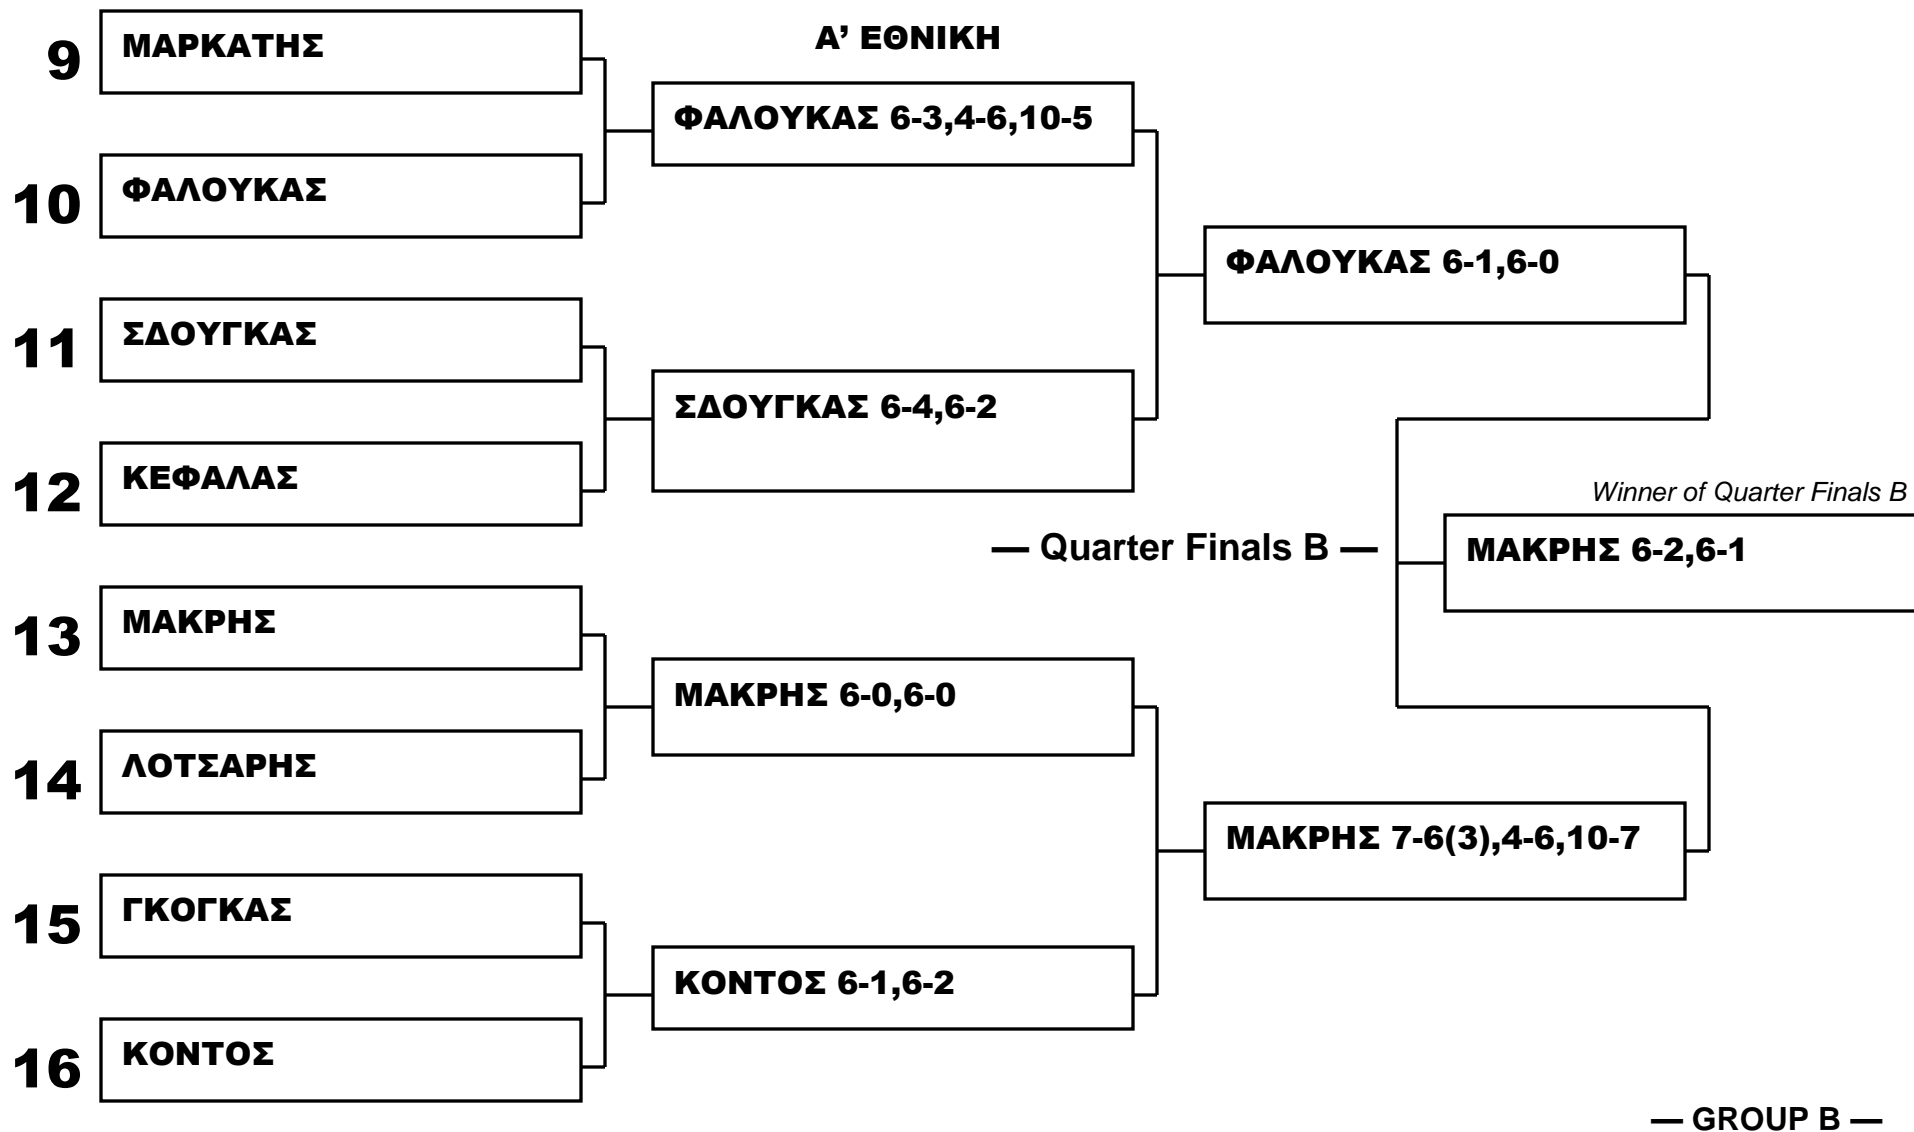

Division: MEN MAIN DRAW A' PHASE A' ΕΘΝΙΚΗ

Α' ΕΘΝΙΚΗ

— Quarter Finals A —

— GROUP A —

— GROUP C —

1st	ΠΕΛΤΕΚΗΣ
2nd	ΛΙΝΑΡΔΑΤΟΣ
3rd	ΧΡΙΣΤΟΠΟΥΛΟΣ
3rd	ΜΑΚΡΗΣ