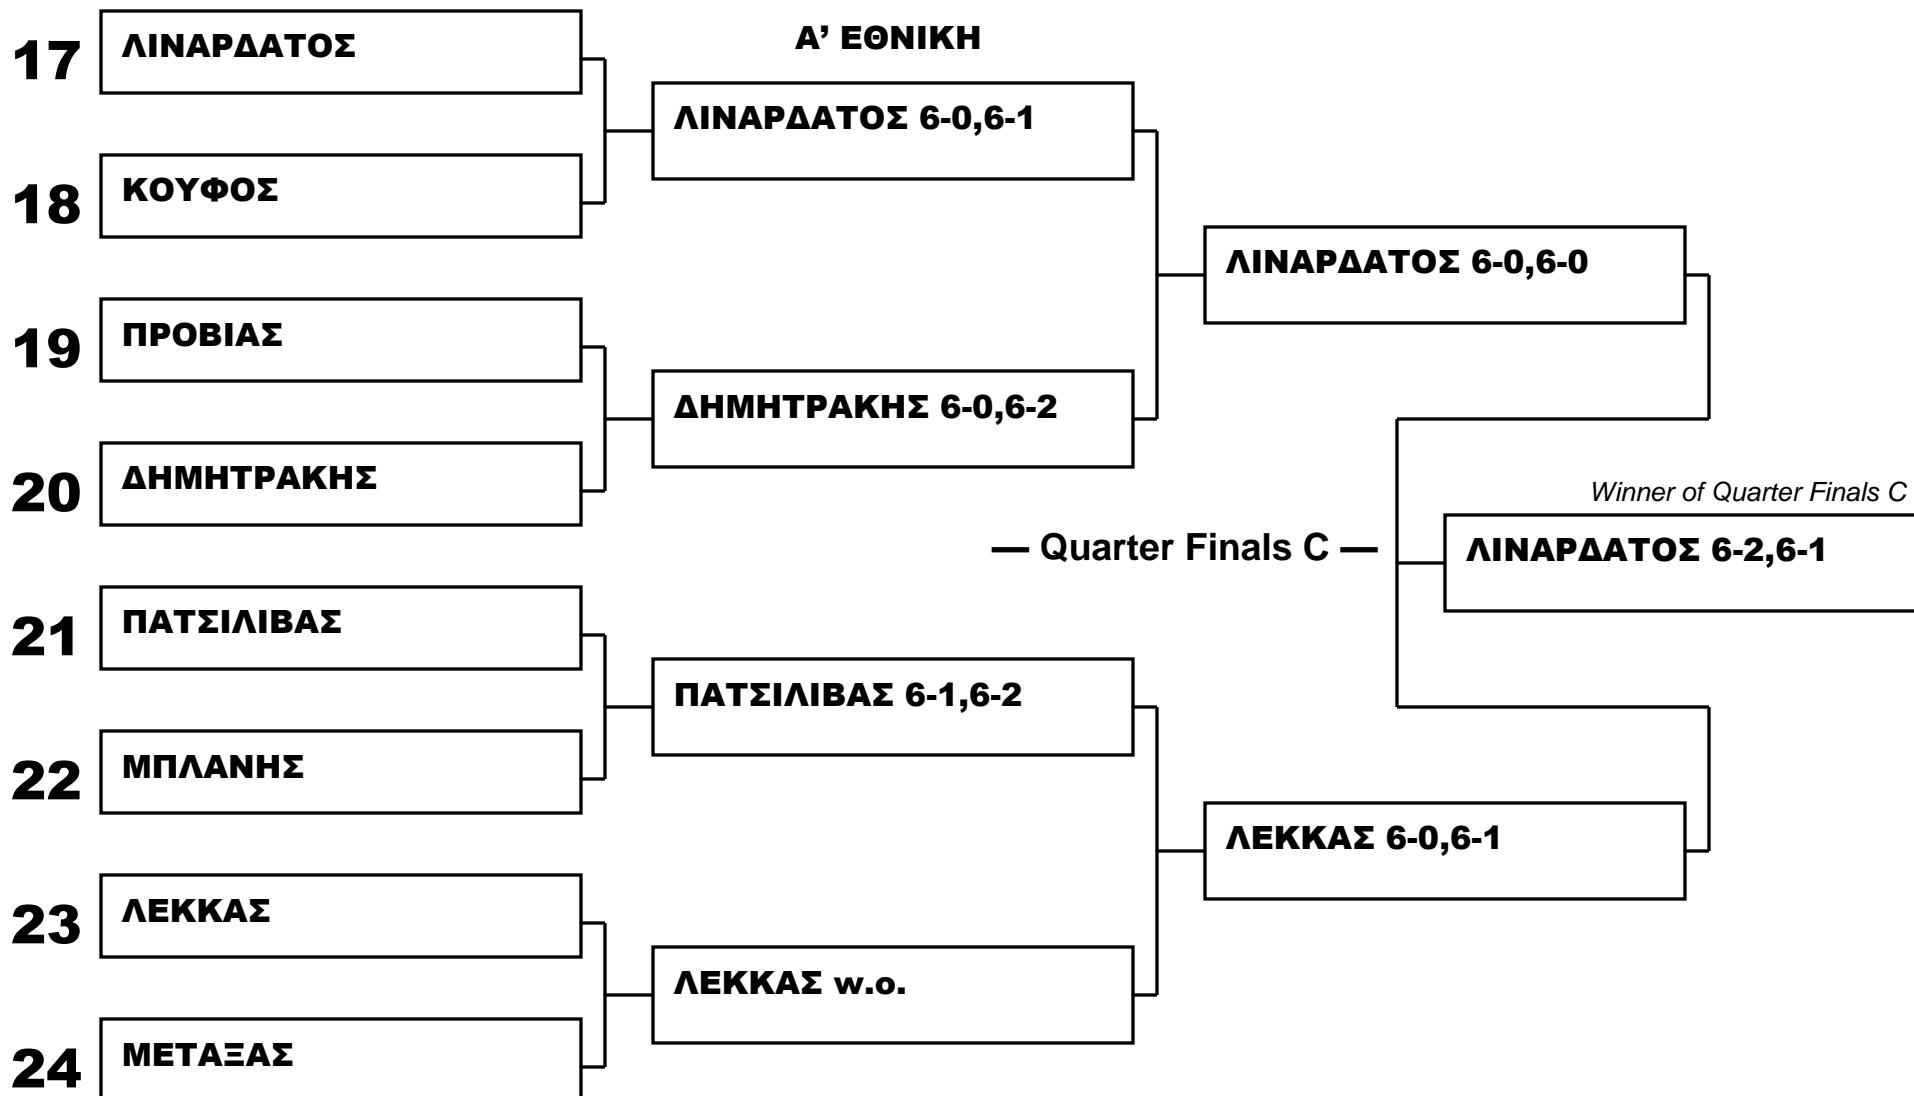

Division: MEN MAIN DRAW A' PHASE A' ΕΘΝΙΚΗ

Α' ΕΘΝΙΚΗ

— Quarter Finals A —

— GROUP A —

— GROUP C —

1st	ΠΕΛΤΕΚΗΣ
2nd	ΛΙΝΑΡΔΑΤΟΣ
3rd	ΧΡΙΣΤΟΠΟΥΛΟΣ
3rd	ΜΑΚΡΗΣ