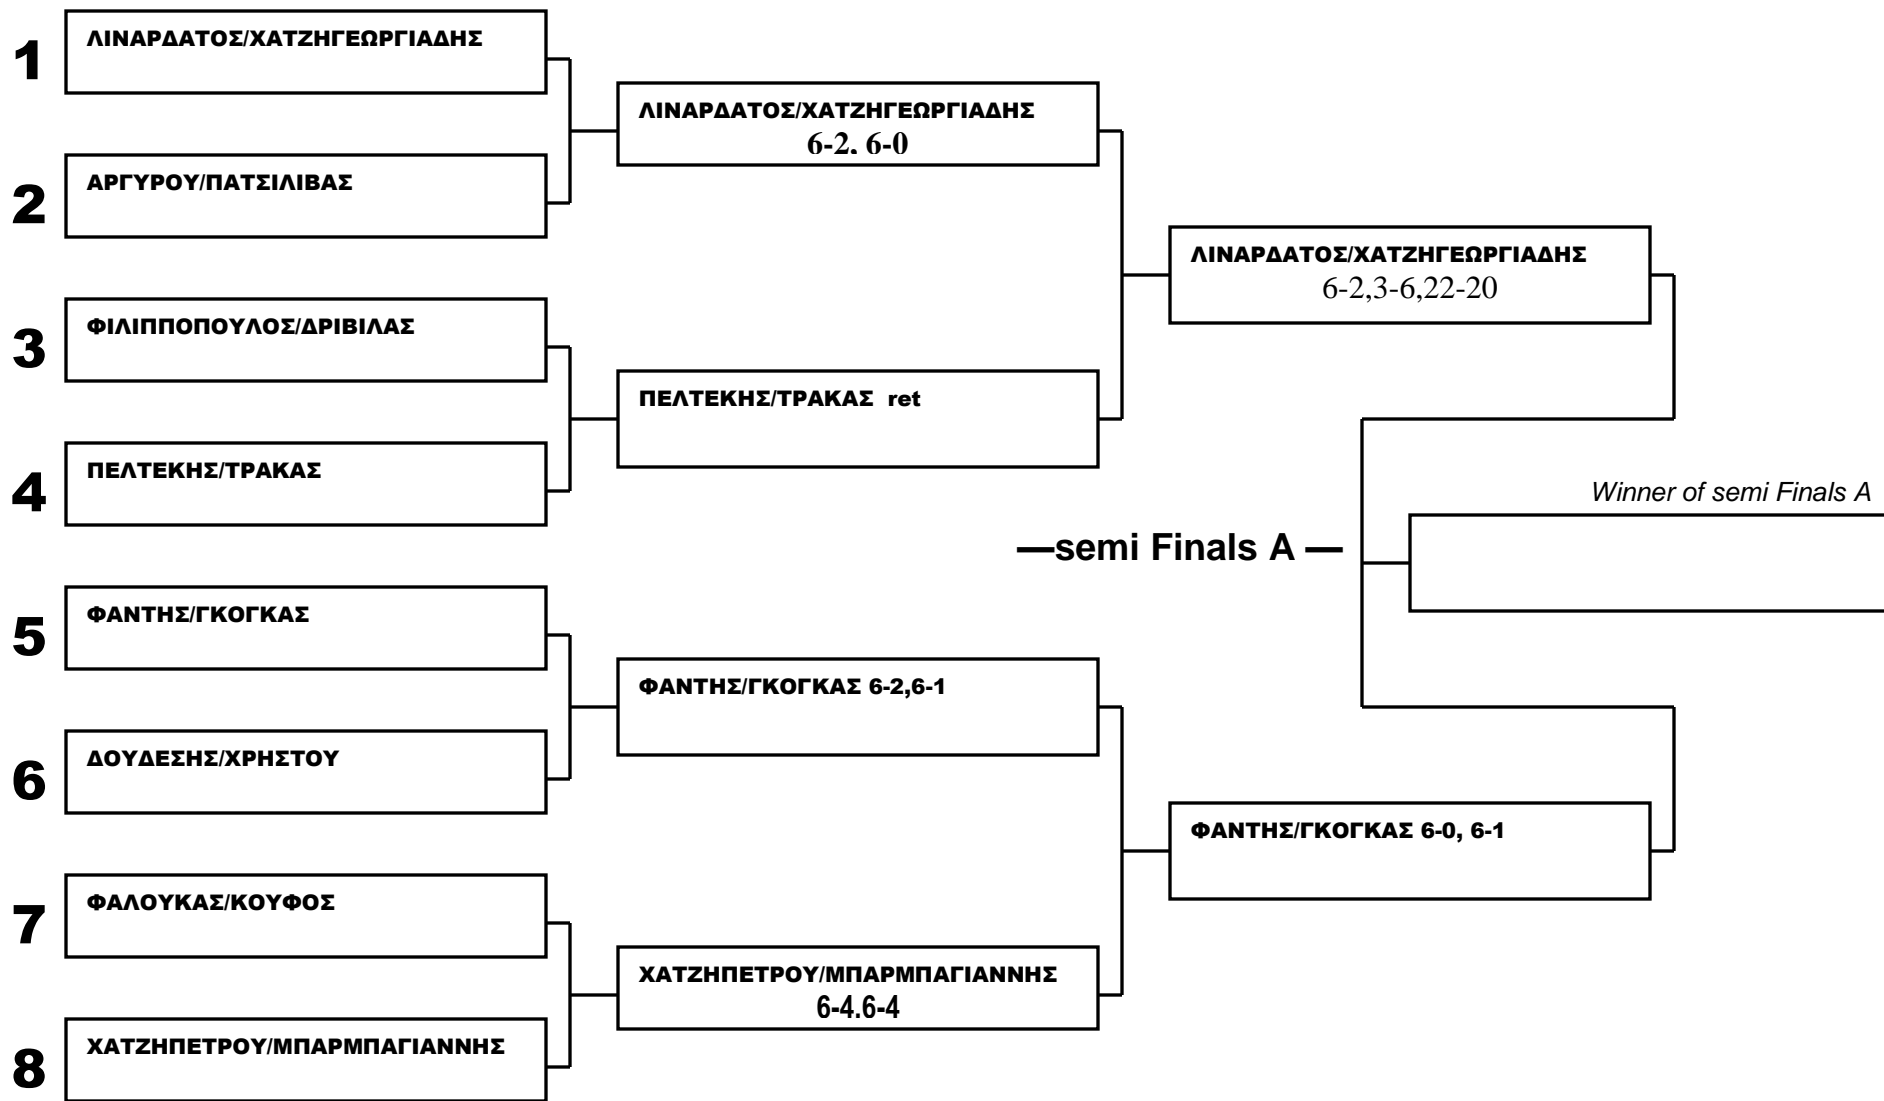

Tournament Name: 30<sup>th</sup> ANNIVERSARY SPRING-SUMMER LEAGUE 2017

Division: MEN DOUBLE MAIN DRAW

—semi Finals A —

— GROUP A —

Seedes team : 1.ΛΙΝΑΡΔΑΤΟΣ/ΧΑΤΖΗΓΕΩΡΓΙΑΔΗΣ 2. ΒΕΝΤΟΥΡΑΣ/ΚΑΟΥΚΗΣ 3. ΚΟΝΤΟΣ/ΜΕΤΑΞΑΣ 4. ΧΑΤΖΗΠΕΤΡΟΥ/ΜΠΑΡΜΠΑΓΙΑΝΝΗΣ