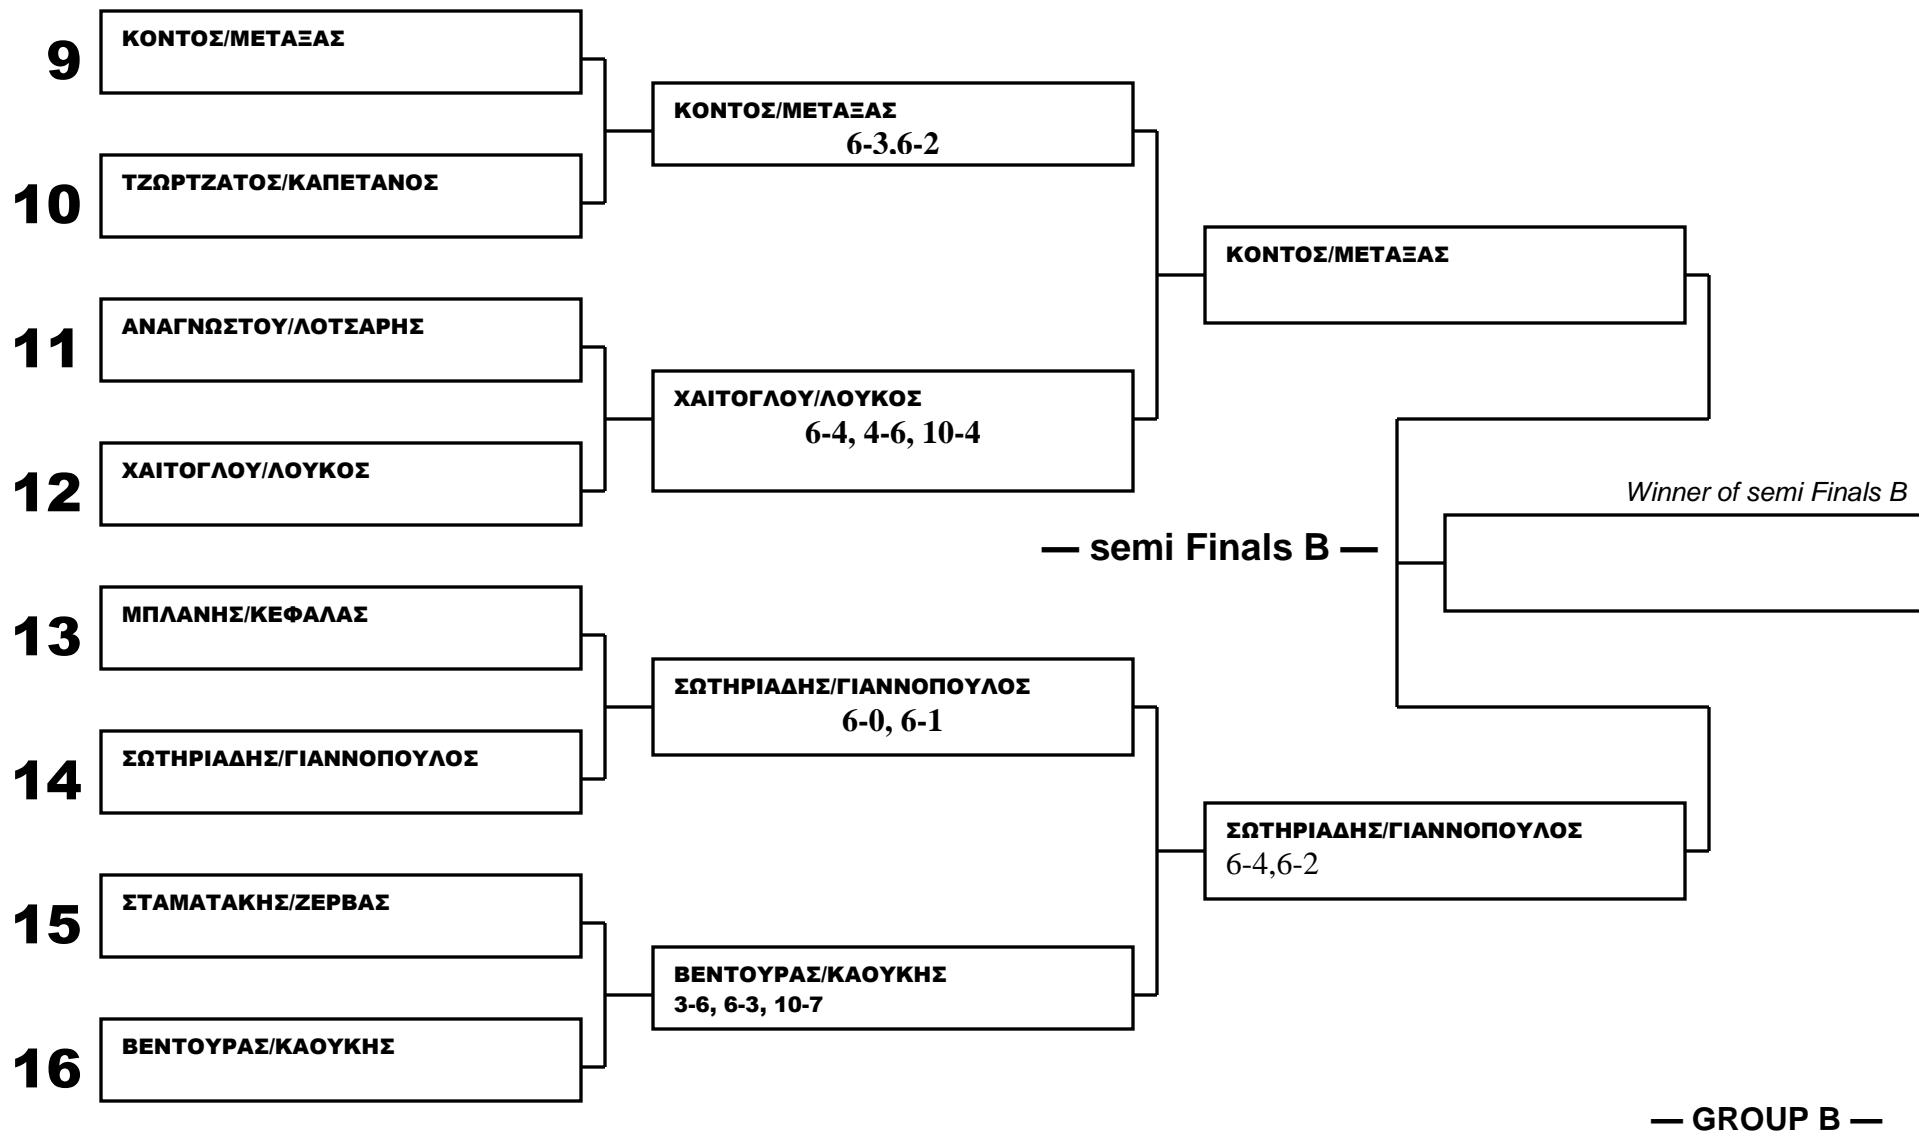

Tournament Name: 30<sup>th</sup> ANNIVERSARY SPRING-SUMMER LEAGUE 2017

Division: MEN DOUBLE MAIN DRAW

—semi Finals A —

— GROUP A —

Seedes team : 1.ΛΙΝΑΡΔΑΤΟΣ/ΧΑΤΖΗΓΕΩΡΓΙΑΔΗΣ 2. ΒΕΝΤΟΥΡΑΣ/ΚΑΟΥΚΗΣ 3. ΚΟΝΤΟΣ/ΜΕΤΑΞΑΣ 4. ΧΑΤΖΗΠΕΤΡΟΥ/ΜΠΑΡΜΠΑΓΙΑΝΝΗΣ