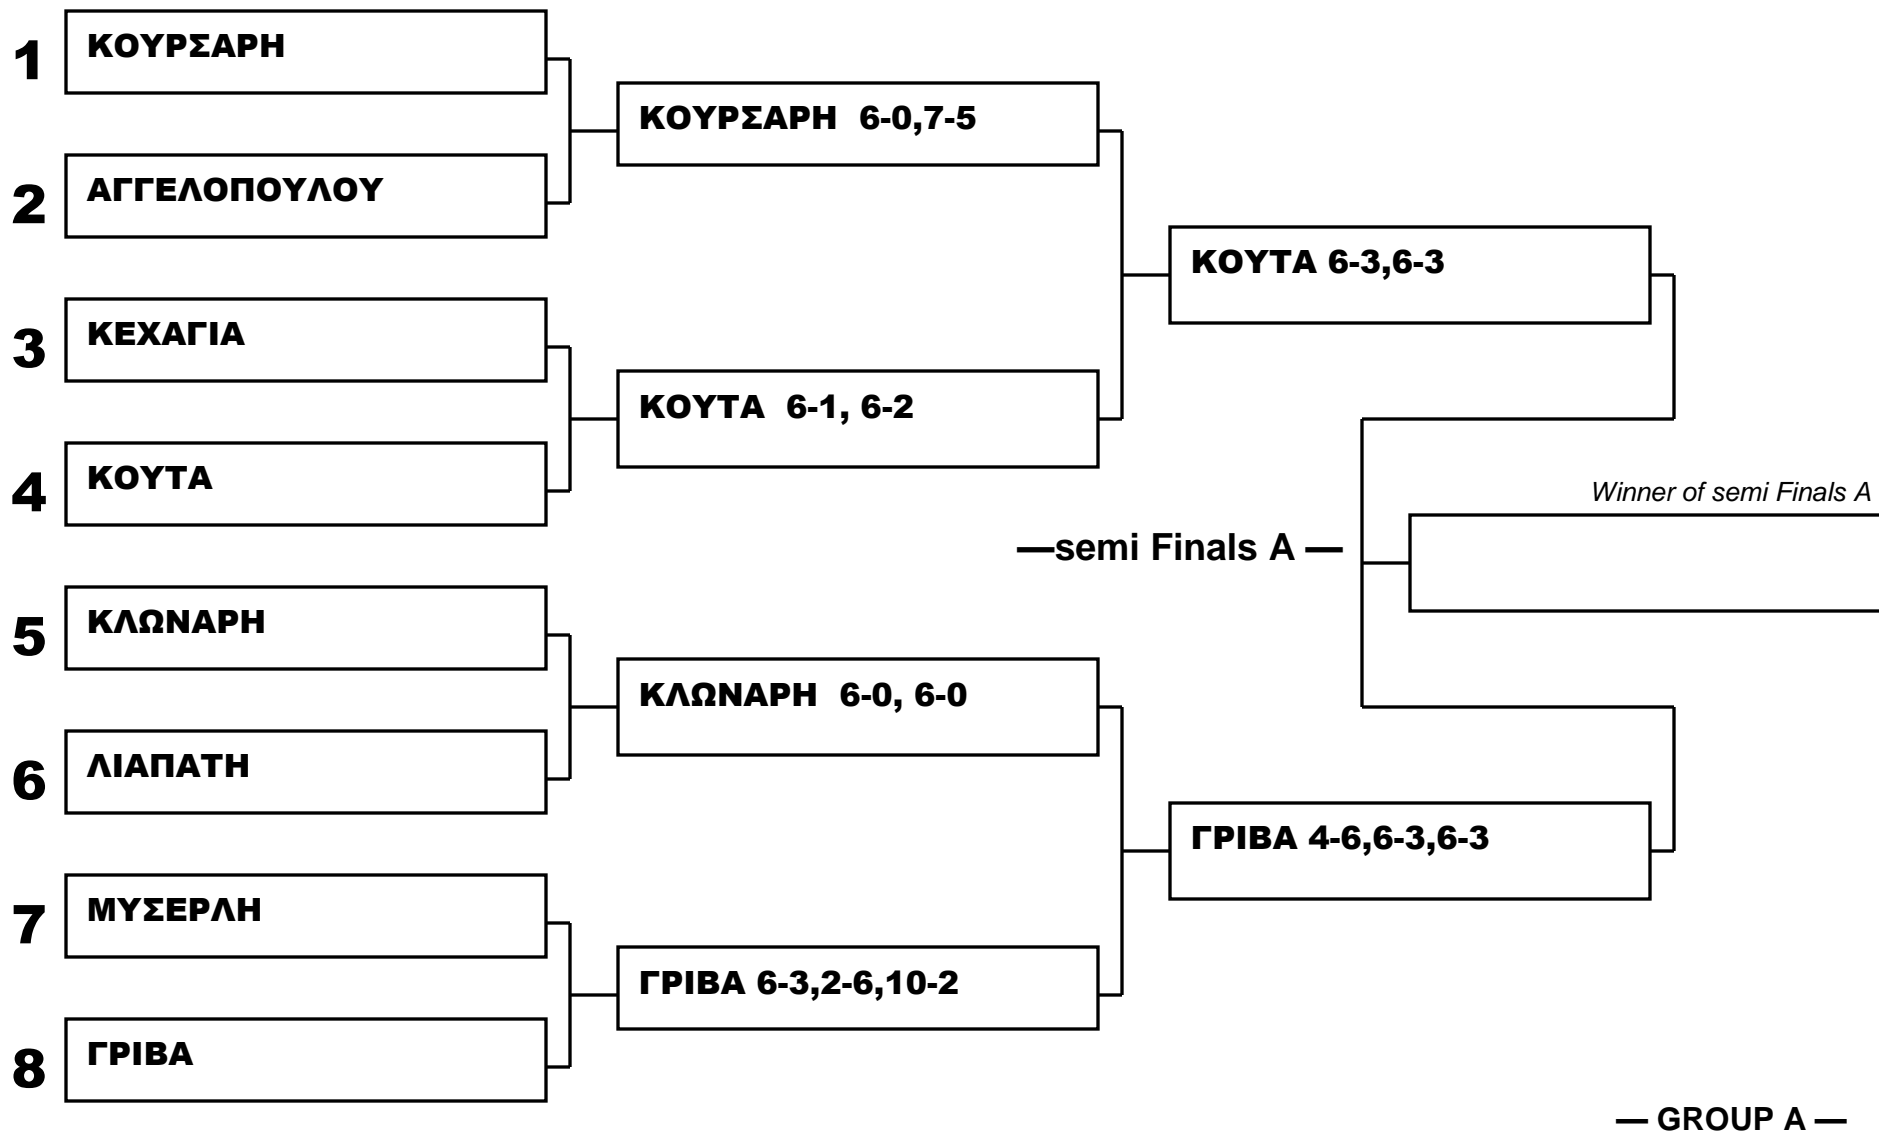

Division: WOMEN MAIN DRAW A ΔΥΝΑΜΙΚΟΤΗΤΑΣ

Seeded players : 1.ΚΟΥΡΣΑΡΗ,2.ΓΡΙΒΑ,3.ΚΟΥΤΑ,4.ΚΛΩΝΑΡΗ